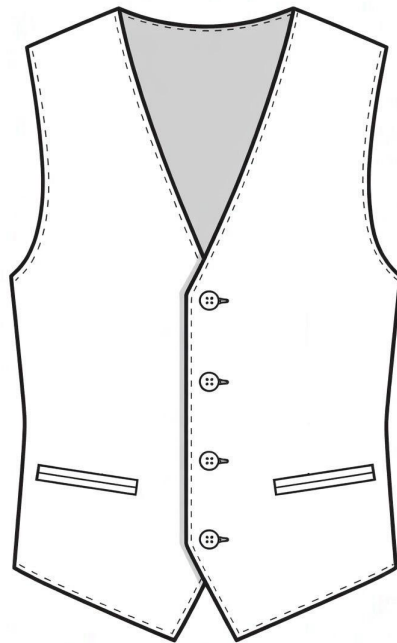

CHALECO CAMARERO

94% POLIESTER / 6 % ELASTAN

FORRO : 100 % POLIESTER

MEDIDAS /TALLAS	48	50	52	54	56	58
1/2 CONTORNO	56	60	64	68	72	76

Medidas en cm. Tolerancia +/- 5%