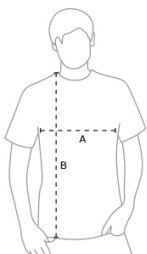

CHALECO CAMARERO

94% POLIESTER / 6 % ELASTAN

FORRO : 100 % POLIESTER

MEDIDAS /TALLAS	48	50	52	54	56	58
1/2 CONTORNO	56	60	64	68	72	76

Medidas en cm. Tolerancia +/- 5%