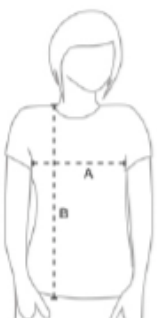

CAMISA MUJER CAMARERA

**women
at work**

CAMISA MUJER MANGA LARGA

65% Pol.- 35%Alg.

XS -2XL

CAMISA CLASICA DE CAMARERA

CUELLO MAO

MANGA LARGA

TALLAS

| MEDIDAS /TALLAS | XS | S | M | L | XL | 2XL |
|-----------------|----|----|----|----|----|-----|
| 1/2 CONTORNO | 49 | 52 | 53 | 55 | 57 | 59 |

Medidas en cm. Tolerancia +/- 5%