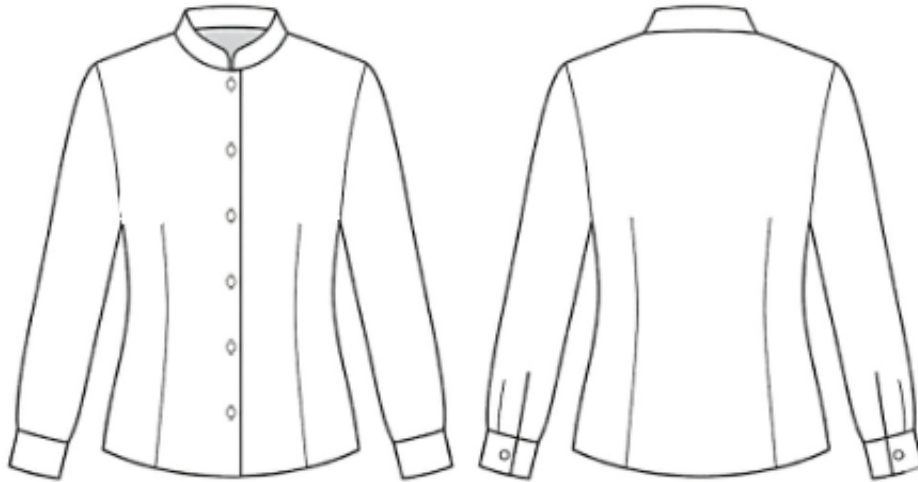

CAMISA MUJER CAMARERA

**women
at work**

CAMISA MUJER MANGA LARGA

65% Pol.- 35%Alg.

XS -2XL

CAMISA CLASICA DE CAMARERA

CUELLO MAO

MANGA LARGA

TALLAS

| MEDIDAS /TALLAS | XS | S | M | L | XL | 2XL |
|-----------------|----|----|----|----|----|-----|
| 1/2 CONTORNO | 49 | 52 | 53 | 55 | 57 | 59 |

Medidas en cm. Tolerancia +/- 5%