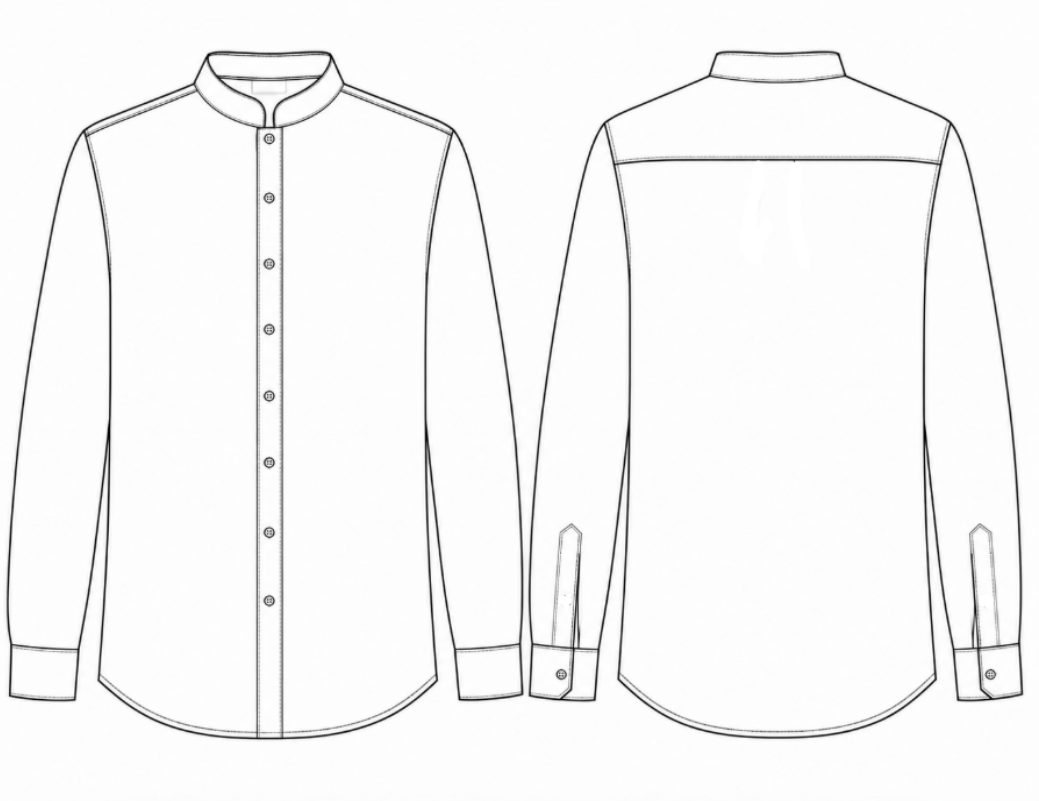

CAMISA MAO CAMARERO

CAMISA HOMBRE MANGA LARGA

65% Pol.- 35%Alg.

XS -2XL

CAMISA CLASICA DE CAMARERO

CUELLO MAO

MANGA LARGA

TALLAS

MEDIDAS /TALLAS	XS	S	M	L	XL	2XL
1/2 CONTORNO	52	54	56	60	62	64

Medidas en cm. Tolerancia +/- 5%