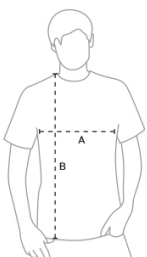

CAMISA MAO CAMARERO

CAMISA HOMBRE MANGA LARGA

65% Pol.- 35%Alg.

XS -2XL

CAMISA CLASICA DE CAMARERO

CUELLO MAO

MANGA LARGA

TALLAS

MEDIDAS /TALLAS	XS	S	M	L	XL	2XL
1/2 CONTORNO	52	54	56	60	62	64

Medidas en cm. Tolerancia +/- 5%