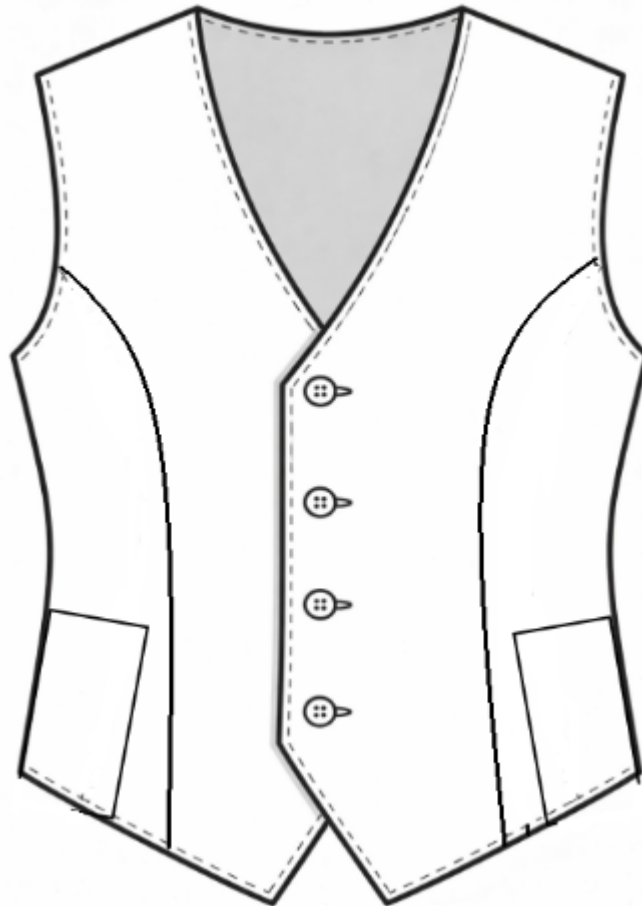

CHALECO CAMARERA

COMPOSICION:

94% POLIESTER / 6 % ELASTAN

FORRO : 100 % POLIESTER

DESCRIPCION :

- 2 BOLSILLOS DE PARCHE

MEDIDAS /TALLAS	XS	S	M	L	XL
1/2 CONTORNO	39	43	47	51	55

Medidas en cm. Tolerancia +/- 5%