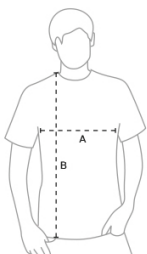

CHALECO CAMARERA

COMPOSICION:

94% POLIESTER / 6 % ELASTAN

FORRO : 100 % POLIESTER

DESCRIPCION :

- 2 BOLSILLOS DE PARCHE

MEDIDAS /TALLAS	XS	S	M	L	XL
1/2 CONTORNO	39	43	47	51	55

Medidas en cm. Tolerancia +/- 5%