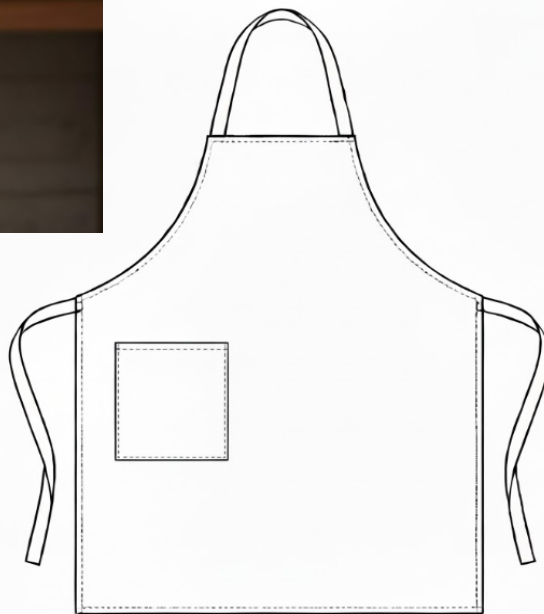

DELANTAL CON PETO

65% Pol.- 35 % Alg.

delantal con peto.

Adaptable mediante cintas para hacer lazada.

Talla única (0.90cm de largo X 0.74cm de ancho)