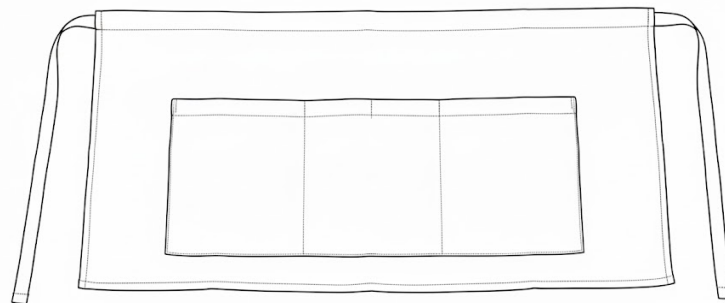

DELANTAL CORTO 3 BOLSILLOS.

65% Pol.- 35 % Alg.

delantal con peto.

Adaptable mediante cintas para hacer lazada.

Talla única (0.31 cm de largo X 0.64cm de ancho)