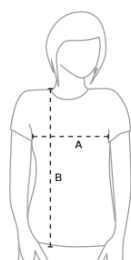

CHAQUETA CREMALLERA CON MANGA LARGA UNIMUR

OPCIONAL

Composición

-65% pol. / 35% alg.

- Cierre de cremallera.
- Puño de manga con cierre clip
- Costadillos rectos.
- 3 bolsillos delanteros ,uno de pecho
- Espalda entallada con pinzas traseras y cinturón.

MEDIDAS /TALLAS	XS	S	M	L	XL	2XL	3XL	4XL	5XL
1/2 CONTORNO	46	50	54	58	62	66	70	74	78
LARGO DE PRENDA	69	70	72	73	74	76	77	78	79