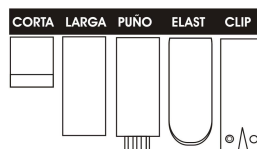

CHAQUETA CREMALLERA CON MANGA LARGA UNIMUR

OPCIONAL

Composición

-65% pol. / 35% alg.

- Cierre de cremallera.
- Puño de manga con cierre clip
- Costadillos rectos.
- 3 bolsillos delanteros ,uno de pecho
- Espalda entallada con pinzas traseras y cinturón.

MEDIDAS /TALLAS	XS	S	M	L	XL	2XL	3XL	4XL	5XL
1/2 CONTORNO	46	50	54	58	62	66	70	74	78
LARGO DE PRENDA	69	70	72	73	74	76	77	78	79