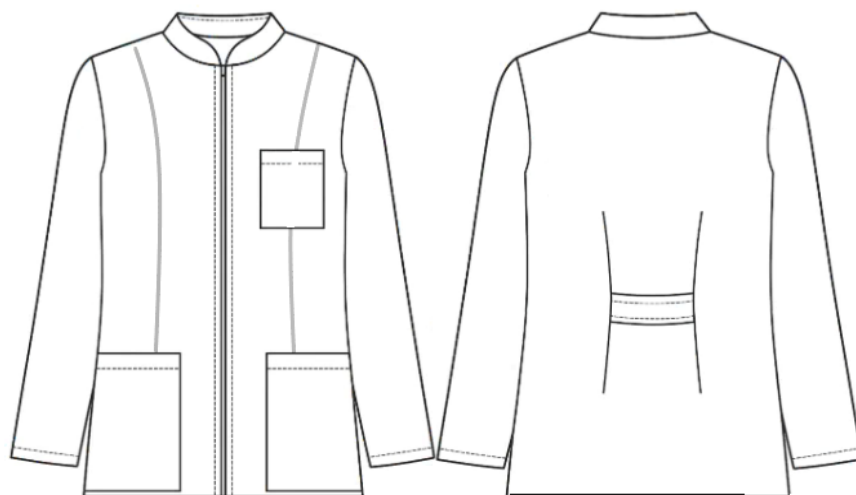

CHAQUETA CREMALLERA CON MANGA LARGA UNIMUR

OPCIONAL

Composición

-65% pol. / 35% alg.

- Cierre de cremallera.
- Puño de manga con cierre clip
- Costadillos rectos.
- 3 bolsillos delanteros ,uno de pecho
- Espalda entallada con pinzas traseras y cinturón.

MEDIDAS /TALLAS	XS	S	M	L	XL	2XL	3XL	4XL	5XL
1/2 CONTORNO	46	50	54	58	62	66	70	74	78
LARGO DE PRENDA	69	70	72	73	74	76	77	78	79