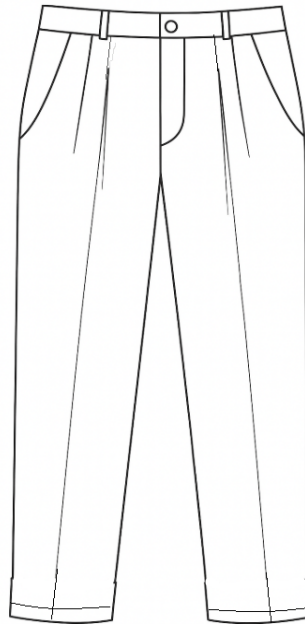

# PANTALON COCINA CUADROS UNIMUR CLASSIC 2515170

## PANTALÓN COCINA CUADROS

70% POLIESTER / 30% ALGODÓN

**XS — 3XL**

Pantalón básico con cremallera y goma trasera

Dos bolsillos delanteros y un bolsillo trasero de parche

1 botón

## TALLAS

MEDIDAS /TALLAS	XS	S	M	L	XL	2XL	3XL
1/2 CONTORNO	40	42	44	48	52	58	62
LARGO DE PRENDA	107	108	109	110	111	112	113

Medidas en cm. Tolerancia +/- 5%