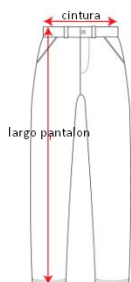

## PANTALÓN COCINA CUADROS

70% POLIESTER / 30% ALGODÓN

**XS — 3XL**

Pantalón básico con cremallera y goma trasera

Dos bolsillos delanteros y un bolsillo trasero de parche

1 botón

## TALLAS

MEDIDAS /TALLAS	XS	S	M	L	XL	2XL	3XL
1/2 CONTORNO	40	42	44	48	52	58	62
LARGO DE PRENDA	107	108	109	110	111	112	113

Medidas en cm. Tolerancia +/- 5%