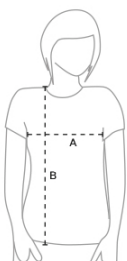

## OPCIONAL

100 % poliéster .

- Tejido plano de gran durabilidad
- Sistema de cierre con automáticos y lazadas.
- 2 amplios bolsillos delanteros

MEDIDAS /TALLAS	UNICA
1/2 CONTORNO	59
LARGO DE PRENDA	81

Medidas en cm. Tolerancia +/- 5%