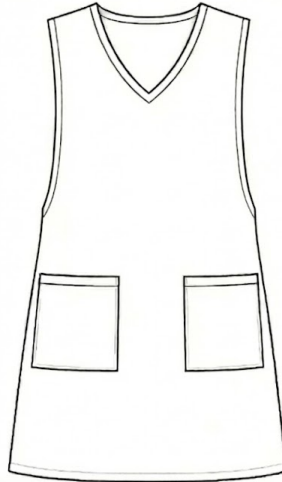

## OPCIONAL

100 % poliéster .

- Tejido plano de gran durabilidad
- Sistema de cierre con automáticos y lazadas.
- 2 amplios bolsillos delanteros

MEDIDAS /TALLAS	UNICA
1/2 CONTORNO	59
LARGO DE PRENDA	81

Medidas en cm. Tolerancia +/- 5%