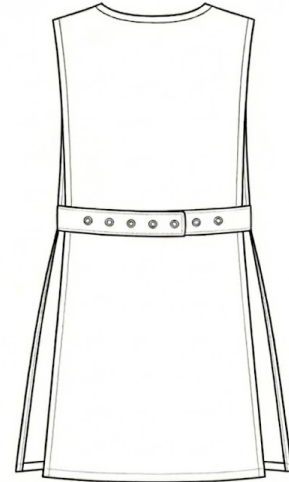

## OPCIONAL

100 % poliéster .

- Tejido plano de gran durabilidad
- Sistema de cierre con automáticos y lazadas.
- 2 amplios bolsillos delanteros

MEDIDAS /TALLAS	UNICA
1/2 CONTORNO	59
LARGO DE PRENDA	81

Medidas en cm. Tolerancia +/- 5%