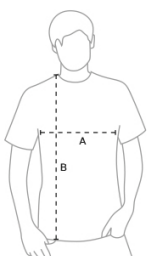

OPCIONAL

65%poliester - 35%algodón

Chaqueta manga corta
Cuello Mao.
Bolsillo de pecho.
Cremallera al tono

MEDIDAS /TALLAS	XS	S	M	L	XL	2XL	3XL	4XL	5XL
1/2 CONTORNO	48	52	56	60	64	68	72	76	80
LARGO DE PRENDA	73	74	75	76	78	79	80	81	83

Medidas en cm. Tolerancia +/- 5%