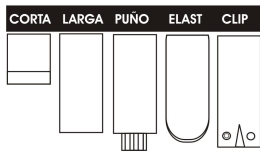

OPCIONAL

65%poliester - 35%algodón

Chaqueta manga corta
Cuello Mao.
Bolsillo de pecho.
Cremallera al tono

MEDIDAS /TALLAS	XS	S	M	L	XL	2XL	3XL	4XL	5XL
1/2 CONTORNO	48	52	56	60	64	68	72	76	80
LARGO DE PRENDA	73	74	75	76	78	79	80	81	83

Medidas en cm. Tolerancia +/- 5%