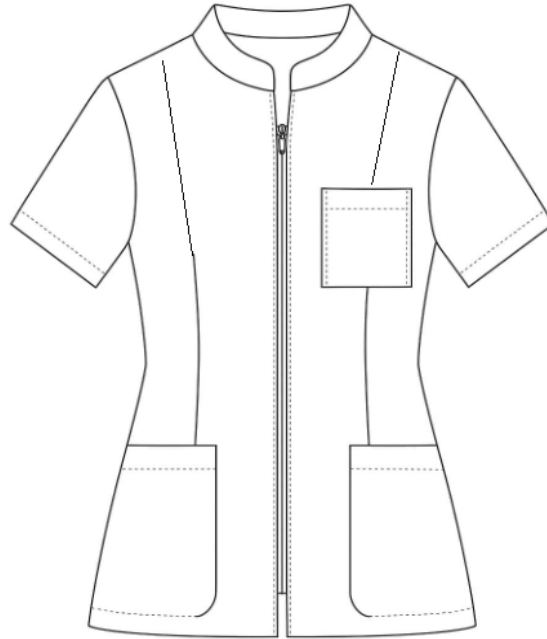

CHAQUETA CREMALLERA MANGA CORTA UNIMUR COLORS 1850201

OPCIONAL

Composición

-65% pol. / 35% alg.

-Cierre de cremallera.

-Costadillos rectos.

-3 bolsillos delanteros ,uno de pecho.

-Espalda entallada con pinzas traseras y cinturón .

MEDIDAS /TALLAS	XS	S	M	L	XL	2XL	3XL	4XL	5XL
1/2 CONTORNO	46	50	54	58	62	66	70	74	78
LARGO DE PRENDA	69	70	72	73	74	76	77	78	79

Medidas en cm. Tolerancia +/- 5%