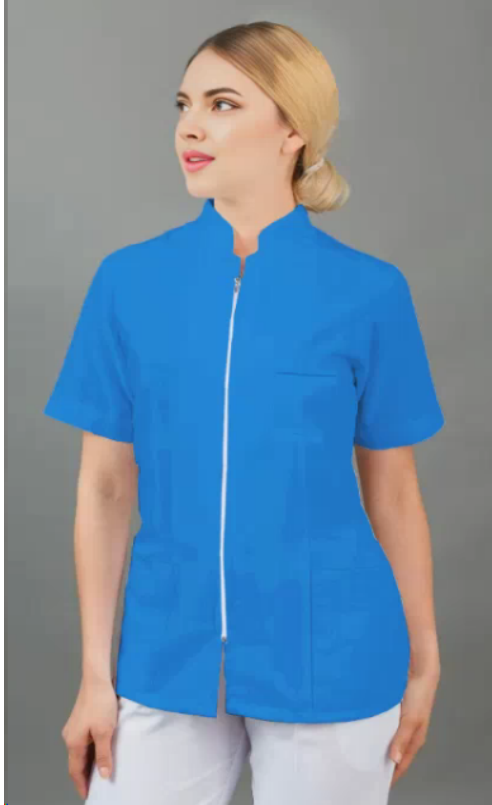

CHAQUETA CREMALLERA MANGA CORTA UNIMUR COLORS 1850201

OPCIONAL

Composición

-65% pol. / 35% alg.

-Cierre de cremallera.

-Costadillos rectos.

-3 bolsillos delanteros ,uno de pecho.

-Espalda entallada con pinzas traseras y cinturón .

MEDIDAS /TALLAS	XS	S	M	L	XL	2XL	3XL	4XL	5XL
1/2 CONTORNO	46	50	54	58	62	66	70	74	78
LARGO DE PRENDA	69	70	72	73	74	76	77	78	79

Medidas en cm. Tolerancia +/- 5%