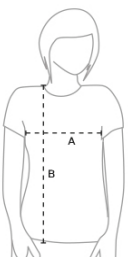

CHAQUETA CREMALLERA MANGA CORTA UNIMUR COLORS 1850201

OPCIONAL

Composición

-65% pol. / 35% alg.

-Cierre de cremallera.

-Costadillos rectos.

-3 bolsillos delanteros ,uno de pecho.

-Espalda entallada con pinzas traseras y cinturón .

MEDIDAS /TALLAS	XS	S	M	L	XL	2XL	3XL	4XL	5XL
1/2 CONTORNO	46	50	54	58	62	66	70	74	78
LARGO DE PRENDA	69	70	72	73	74	76	77	78	79

Medidas en cm. Tolerancia +/- 5%