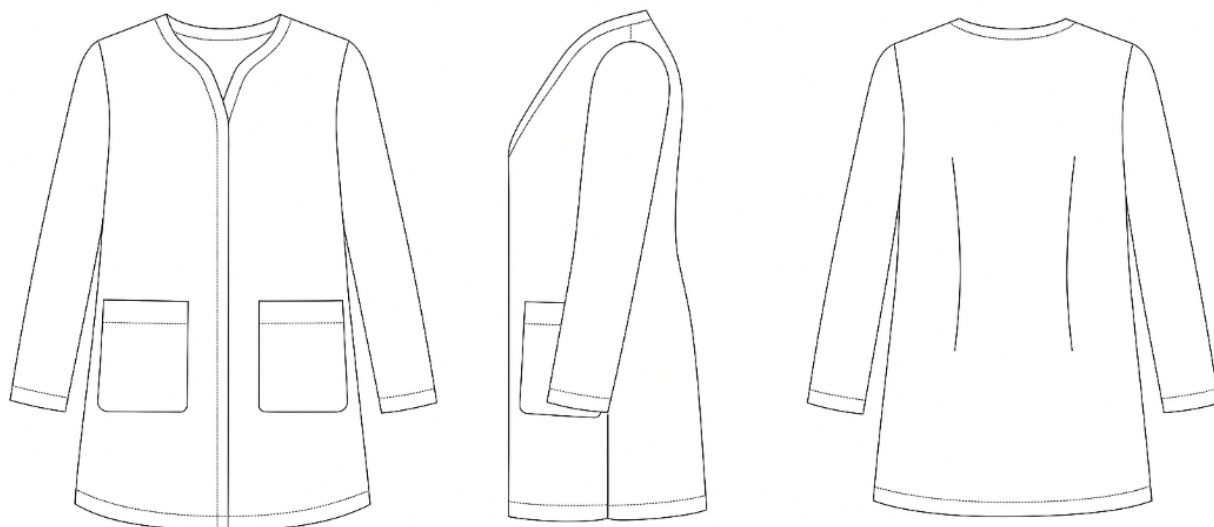

BATA EDUCADORA MANGA LARGA UNIMUR COLORES 1710500

BATA EDUCADORA MANGA LARGA

155 gr/m

65% Pol.- 35 % Alg.

XS — 3XL

Bata con cuello a caja viveado

Dos bolsillos de plastron

5 botones ocultos

Pinzas traseras

Manga larga con elastico en el puño

TALLAS

MEDIDAS /TALLAS	XS	S	M	L	XL	2XL	3XL
1/2 CONTORNO	51	55	59	63	67	71	74
LARGO DE PRENDA	86	87	88	89	90	91	92

Medidas en cm. Tolerancia +/- 5%