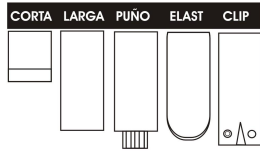

CHAQUETA TOKIO 1834202

OPCIONAL

100 %Poliester

Dos amplios bolsillos delanteros.

Pinzas y cinturon en la espalda.

MEDIDAS /TALLAS	XS	S	M	L	XL	2XL	3XL
A 1/2 CONTORNO	47	50	53	57	61	65	69
B LARGO DE PRENDA	68	69	70	72	74	75	76

Medidas en cm. Tolerancia +/- 5%