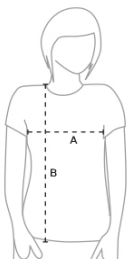

CHAQUETA TOKIO 1834202

OPCIONAL

100 %Poliester

Dos amplios bolsillos delanteros.

Pinzas y cinturon en la espalda.

MEDIDAS /TALLAS	XS	S	M	L	XL	2XL	3XL
A 1/2 CONTORNO	47	50	53	57	61	65	69
B LARGO DE PRENDA	68	69	70	72	74	75	76

Medidas en cm. Tolerancia +/- 5%