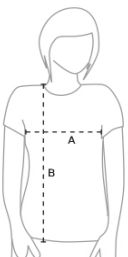

CHAQUETA BALI UNIMUR VIVOS 1831202

OPCIONAL

100% poliester

Tejido plano de gran durabilidad.
Cierre con cremallera .
Bolsillos amplios delanteros.

MEDIDAS /TALLAS	XS	S	M	L	XL	2XL	3XL
1/2 CONTORNO	49	51	55	59	63	67	71
LARGO DE PRENDA	69	70	71	72	73	74	75

Medidas en cm. Tolerancia +/- 5%