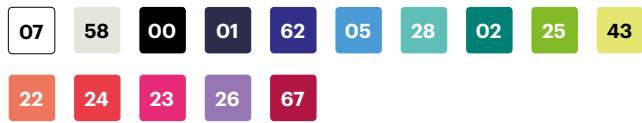

## Pantalón pijama con cintas

- Cinturilla elástica
- Ajustable con cintas
- **Dos bolsillos:** 2 bolsillos franceses

**Sarga.** 65% poliéster - 35% algodón / 190 gr/m<sup>2</sup>

**2XS / XS / S / M / L / XL / 2XL / 3XL / 4XL**

07 Blanco / 58 Gris Hielo / 00 Negro / 01 Azul Marino / 62 Azul Ultramar / 05 Celeste / 28 Turquesa Claro / 02 Verde / 25 Verde Lima / 43 Amarillo Claro / 22 Naranja Claro / 24 Rojo Coral / 23 Fucsia / 26 Morado / 67 Burdeos