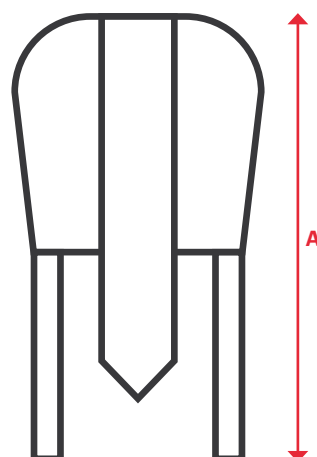

404007

Gorro denim con tiras

- Dos tiras en los extremos, para ajustar la prenda

Denim. 55% poliéster - 42% algodón - 3% elastano / 260 gr/m²

ÚNICA

64

64 Denim Oscuro

| Tallas | Largo |
|--------|-------|
| ÚNICA | 48 |

Dimensiones en cm.

- **A:** Largo