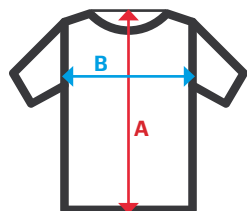

305901

Chaleco profesional

- Cierre central con cremallera
- Cintas reflectantes en torso y hombros
- Incluye bolsa

Malla. 100% poliéster / 130gr/m²

S / M / L / XL / 2XL / 3XL

20

19

20 Amarillo Flúor / 19 Naranja Flúor

Tallas	Largo centro espalda	Pecho 1/2
S	68,4	56,5
M	68,3	60,5
L	68,2	64,5
XL	70,6	68
2XL	72,5	71
3XL	74,4	74

Dimensiones en cm.

- **A:** Largo centro espalda
- **B:** Pecho 1/2