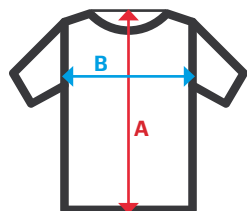

305703

Sudadera bicolor con media cremallera cinta segmentada

- Sudadera de cuello alto con media cremallera
- Cintas reflectantes, segmentadas termofijadas, en torso y mangas
- Puños y cinturilla de canalé

Punto afelpado. 100% poliéster / 300 gr/m²

S / M / L / XL / 2XL / 3XL

08 20 61 20 02 20 61 19

08 Gris + 20 Amarillo Flúor / 61 Azul Navy + 20 Amarillo Flúor / 02 Verde + 20 Amarillo Flúor / 61 Azul Navy + 19 Naranja Flúor

REFLATEX® RS
Reflection Level Guaranteed

Tallas	Largo centro espalda	Pecho 1/2
S	69,1	51,4
M	71,1	55,4
L	72,6	59,4
XL	74,6	63,4
2XL	76,1	67,4
3XL	77,6	71,4

Dimensiones en cm.

- **A:** Largo centro espalda
- **B:** Pecho 1/2