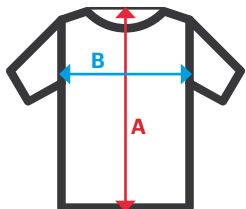

103

Chaqueta punto fino mujer

- Tratamiento antipilling
- Cierre central con botones
- Cuello, puños y cinturilla de canalé
- **Dos bolsillos:** 2 bolsillos de parche inferiores

Punto canalé. 100% acrílico / Galga 12

S / M / L / XL / 2XL

01

01 Azul Marino

Tallas	Largo centro espalda	Pecho 1/2
S	60	49
M	64	53
L	68	57
XL	72	61
2XL	76	65

Dimensiones en cm.

- **A:** Largo centro espalda
- **B:** Pecho 1/2