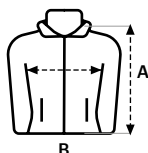

2 bolsillos laterales con cremallera invertida y tirador

Ribete elástico a tono en puños y capucha

Bajo de la prenda terminado con dobladillo

Tallaje de niños: STOCKTON KIDS

## TALLAS

	S	M	L	XL	2XL	3XL
A	72	73	74	75	76	77
B	50	54	58	62	66	70

Medidas en cm. Tolerancia +/- 5%

Etiqueta removible

Caja de 50 uds

Bolsa de 5 uds